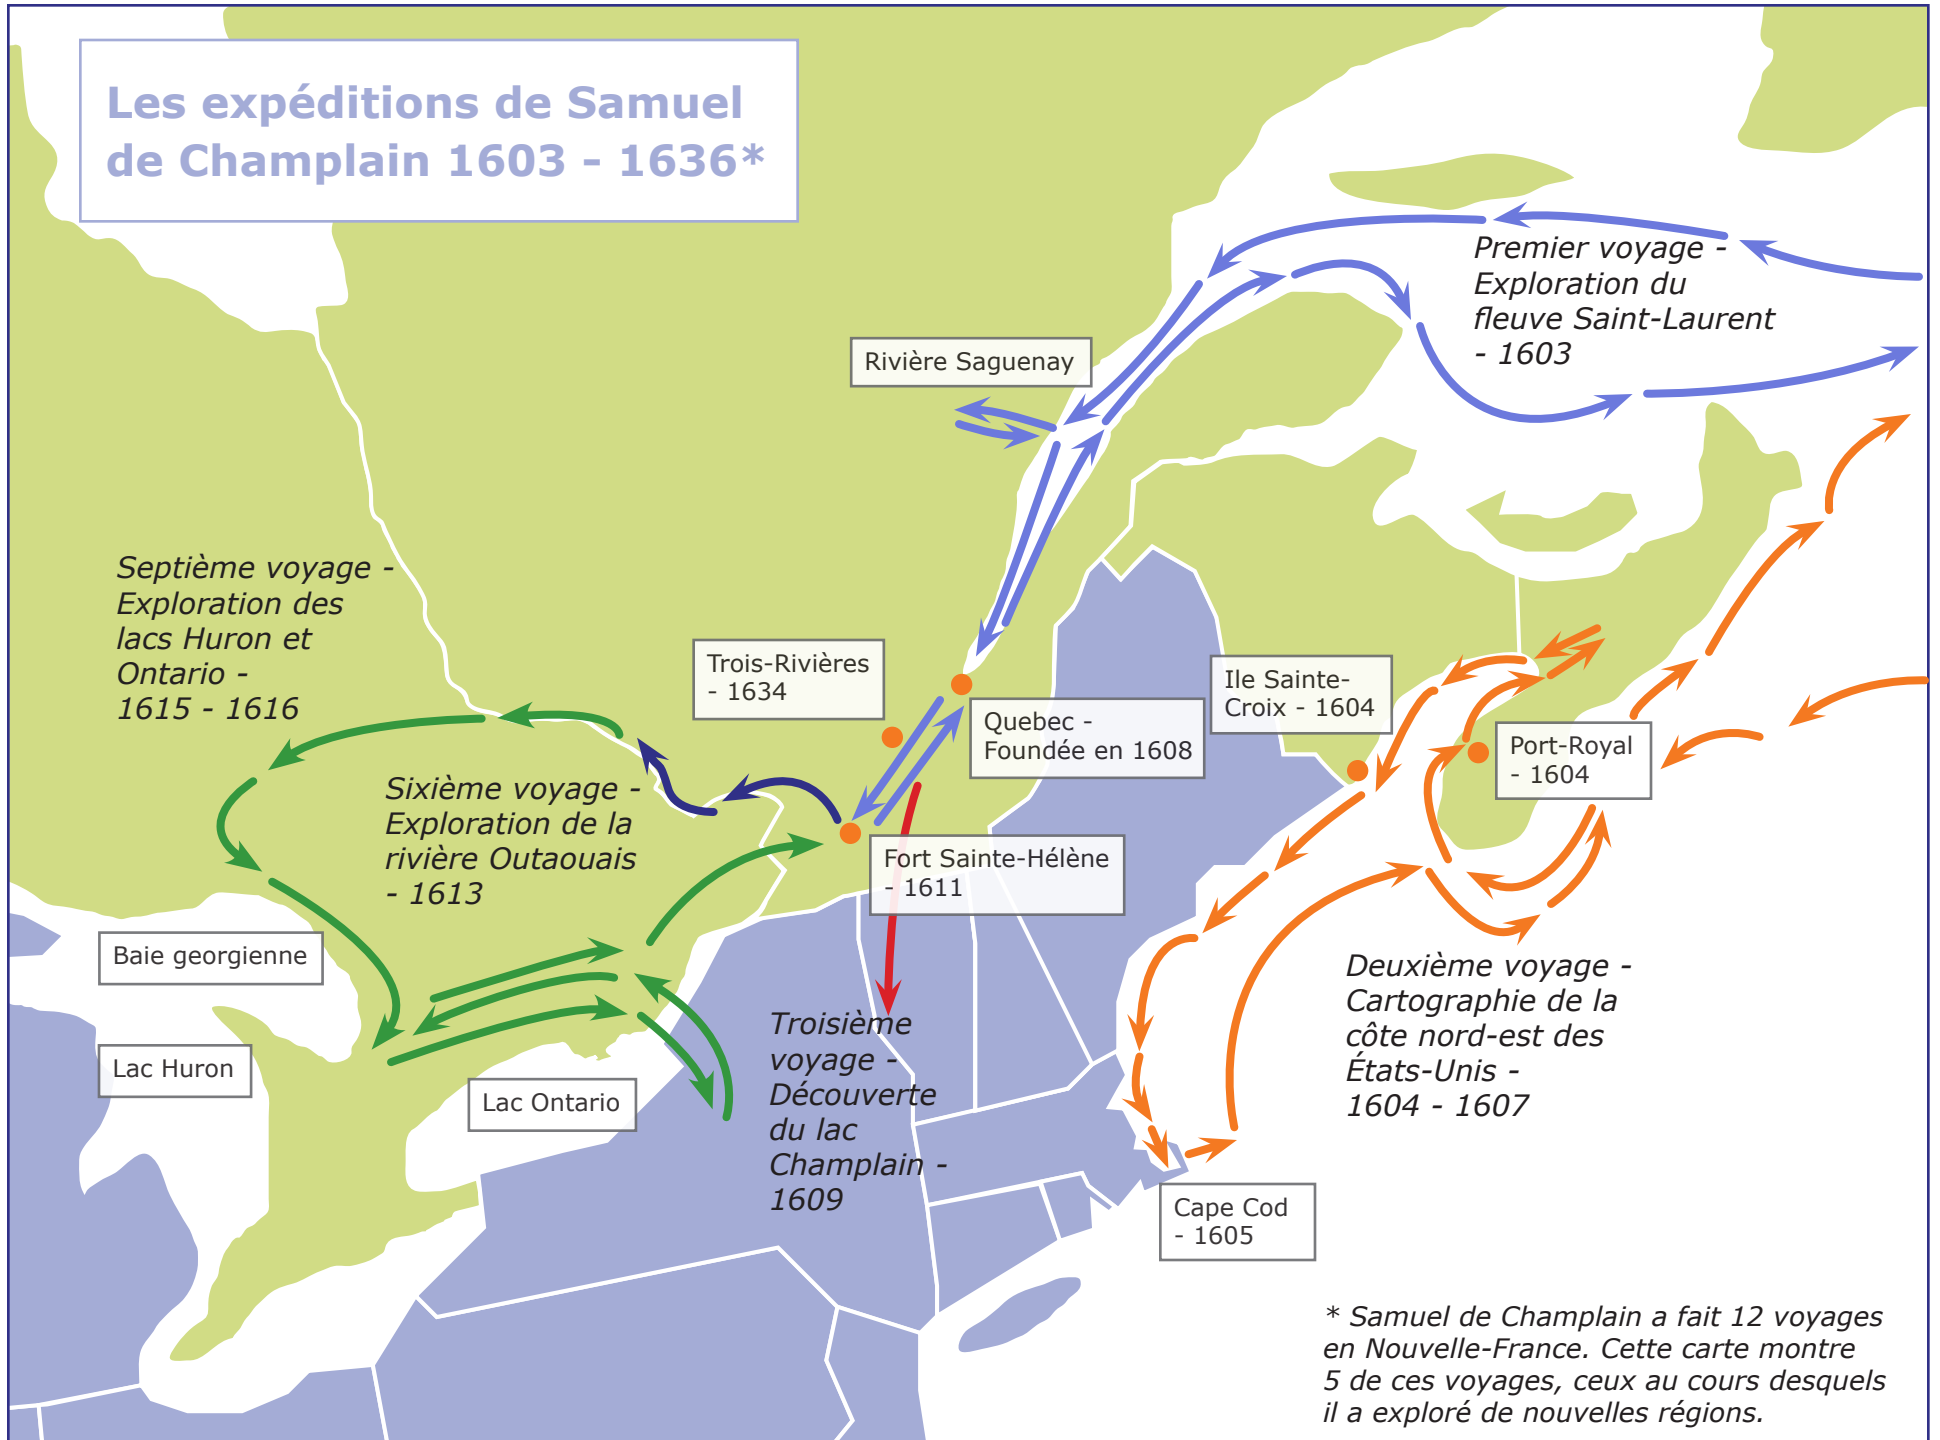

Les expéditions de Samuel de Champlain 1603 - 1636*

* Samuel de Champlain a fait 12 voyages en Nouvelle-France. Cette carte montre 5 de ces voyages, ceux au cours desquels il a exploré de nouvelles régions.